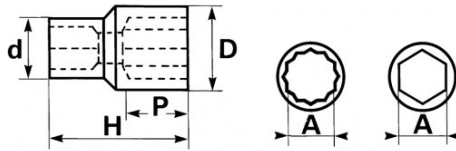

<https://www.sam-outillage.nl/>

Niet-contractuele foto's en teksten. Niet op de openbare weg gooien. Document gegenereerd op 2024-05-04 03:45:59

**SPECIFIEKE GEGEVENS**

Omschrijving	DOP 12-KANT 3/4" VAN 1"3/4
Handelsreferentie	C-1"3/4
Gewicht (g)	810
H (mm)	65
d (mm)	42
D (mm)	60.5
P (mm)	30
A"	1"3/4
Garantie	O